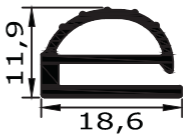

Profil 500 K

Außenmaß - 22mm = Steckmaß
Maßanfertigung !

verwendet von:

Kühla - Korpus

Profil 500 T

Außenmaß - 22mm = Steckmaß
Maßanfertigung !

verwendet von:

Kühla - Tür

Profil 600 H

Außenmaß - 32mm = Steckmaß
Maßanfertigung !

schraubbare
Profildichtung
ohne Magnet
aus Weich-PVC

Profil 102

Maßanfertigung !

verwendet von:

Bosch
Wurlitzer

Profil 104