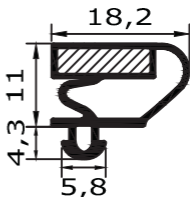

Profil groß D

Außenmaß - 8mm = Steckmaß
Maßanfertigung !

verwendet von:

Angelo Po
Enofrigo
ISA / IRF
Alpeninox
Everlasting
Gemm
C & D

Profil groß E

Außenmaß - 11mm = Steckmaß
Maßanfertigung !

verwendet von:

Gemm
Mach
Gamko

Profil groß F

Außenmaß - 14mm = Steckmaß
Maßanfertigung !

verwendet von:

Everlasting
Mondial Elite
Polaris
Alpeninox
Dexion
Zanussi

Profil groß G

Außenmaß - 8mm = Steckmaß
Maßanfertigung !

verwendet von:

Afinox
Polaris
ISA
Alpeninox
Alaska

Profil groß H

Außenmaß - 7mm = Steckmaß
Maßanfertigung !

verwendet von:

IARP
Mondial Elite
Desmon
Iberna
Scotsman

Profil groß I

Außenmaß - 7mm = Steckmaß
Maßanfertigung !

Profil groß K

Außenmaß - 11mm = Steckmaß
Maßanfertigung !

Profil groß L

Außenmaß - 15mm = Steckmaß
Maßanfertigung !

verwendet von:

Angelo Po
ICV
Fagor
Sagi
Gelart
C & D
Emmepi

Profil groß M

Außenmaß - 12mm = Steckmaß
Maßanfertigung !