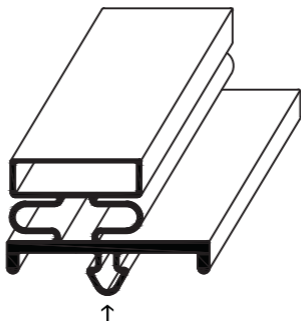

verwendet von:

Küleg
Ungermann
Telewig
EKU

Profil groß P

Außenmaß - 16mm = Steckmaß
Maßanfertigung !

verwendet von:

Franke
Eisvoigt
Eisfink
Hagola

Profil groß Q

Außenmaß - 25mm = Steckmaß
Maßanfertigung !

verwendet von:

Foster
Frigopol
Eisvoigt
Cool Compact
Eisfink
Unitab
True

Profil groß R

Außenmaß - 22mm = Steckmaß
Maßanfertigung !

verwendet von:

Eisfink
Küleg
Eisvoigt

Profil groß S

Außenmaß - 21mm = Steckmaß
Maßanfertigung !

Profil groß T

Außenmaß - 16mm = Steckmaß
Maßanfertigung !

Profil groß U

Außenmaß - 26mm = Steckmaß
Maßanfertigung !

Profil groß V

Außenmaß - 32mm = Steckmaß
Maßanfertigung !

Profil groß W

Außenmaß - 32mm = Steckmaß
Maßanfertigung !