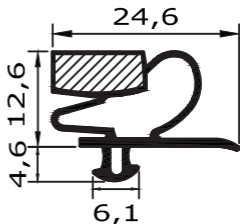

Afinox
Polaris
ISA
Alpeninox
Alaska

Profil groß H

Außenmaß - 7mm = Steckmaß
Maßanfertigung !

verwendet von:

IARP
Mondial Elite
Desmon
Iberna
Scotsman

Profil groß I

Außenmaß - 7mm = Steckmaß
Maßanfertigung !

Profil groß K

Außenmaß - 11mm = Steckmaß
Maßanfertigung !

Profil groß L

Außenmaß - 15mm = Steckmaß
Maßanfertigung !

verwendet von:

Angelo Po
ICV
Fagor
Sagi
Gelart
C & D
Emmepi

Profil groß M

Außenmaß - 12mm = Steckmaß
Maßanfertigung !

verwendet von:

Ideal
BBC
Kälte2000

Profil groß N

Außenmaß - 12mm = Steckmaß
Maßanfertigung !

verwendet von:

Fagor
Küleg
Ronda
Mondial Elite
Zanussi

Profil groß O

Außenmaß - 33mm = Steckmaß
Maßanfertigung !

verwendet von:

Küleg
Ungermann
Telewig
EKU

Profil groß P

Außenmaß - 16mm = Steckmaß
Maßanfertigung !

verwendet von:

Franke
Eisvoigt
Eisfink
Hagola

Profil groß Q

Außenmaß - 25mm = Steckmaß
Maßanfertigung !