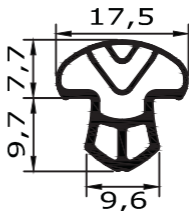

An welcher Stelle wird gemessen?

steckbare Dichtung

schraubbare Dichtung

Maßanfertigung Seite

Dichtungen **mit** Magnet

- zum stecken 03
- zum schrauben 41

Dichtungen **ohne** Magnet

- zum stecken 51
- zum schrauben 67

verwendet von:

Küleg
Angelo Po

Profil klein I

Maßanfertigung !

verwendet von:

Liebherr
Igloo

steckbare
Profildichtung
ohne Magnet
aus Weich-PVC

Profil 192

Außenmaß - 26mm = Steckmaß
Maßanfertigung !

Profil 193

Außenmaß - 18mm = Steckmaß
Maßanfertigung !

Profil 194

Außenmaß - 12mm = Steckmaß
Maßanfertigung !

Profil 303

Außenmaß - 7mm = Steckmaß
Maßanfertigung !

Profil 6078

Außenmaß - 20mm = Steckmaß
Maßanfertigung !

Profil 401

Außenmaß - 35mm = Steckmaß
Maßanfertigung !

Profil 300 innen

Außenmaß - 16mm = Steckmaß
Maßanfertigung !

Profil 300 außen

Außenmaß - 24mm = Steckmaß
Maßanfertigung !