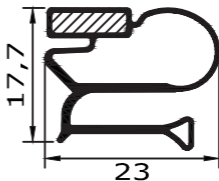

Außenmaß - 17mm = Steckmaß
Maßanfertigung !

schraubbare
Magnetprofildichtung
aus Weich-PVC

Profil klein a

Maßanfertigung !

verwendet von:

Alpeninox
Dexion
Zanussi

Profil klein b

Maßanfertigung !

verwendet von:

Küleg
Angelo Po

Profil klein I

Maßanfertigung !

verwendet von:

Liebherr
Igloo

steckbare
Profildichtung
ohne Magnet
aus Weich-PVC

Profil 192

Außenmaß - 26mm = Steckmaß
Maßanfertigung !

Profil 193

Außenmaß - 18mm = Steckmaß
Maßanfertigung !

Profil 194

Außenmaß - 12mm = Steckmaß
Maßanfertigung !

Profil 303

Außenmaß - 7mm = Steckmaß
Maßanfertigung !

Profil 6078

Außenmaß - 20mm = Steckmaß
Maßanfertigung !

Profil 401

Außenmaß - 35mm = Steckmaß
Maßanfertigung !

Profil 300 innen

Außenmaß - 16mm = Steckmaß
Maßanfertigung !

Profil 300 außen

Außenmaß - 24mm = Steckmaß
Maßanfertigung !