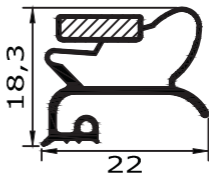

An welcher Stelle wird gemessen?

steckbare Dichtung

schraubbare Dichtung

Maßanfertigung Seite

Dichtungen **mit** Magnet

- zum stecken 03
- zum schrauben 41

Dichtungen **ohne** Magnet

- zum stecken 51
- zum schrauben 67

Profil groß KD06

Außenmaß - 28mm = Steckmaß
Maßanfertigung !

Profil groß KD07

Außenmaß - 24mm = Steckmaß
Maßanfertigung !

Profil groß KD08

Außenmaß - 16mm = Steckmaß
Maßanfertigung !

Profil groß KD09

Außenmaß - 20mm = Steckmaß
Maßanfertigung !

verwendet von:

Profil groß KD10

Außenmaß - 24mm = Steckmaß
Maßanfertigung !

verwendet von: ↑

Smeg
Sub Zero
Jenn Air

Profil groß KD11

Außenmaß - 20mm = Steckmaß
Maßanfertigung !

Profil groß KD12

Außenmaß - 17mm = Steckmaß
Maßanfertigung !

schraubbare
Magnetprofildichtung
aus Weich-PVC

Profil klein a

Maßanfertigung !

verwendet von:

Alpeninox
Dexion
Zanussi

Profil klein b

Maßanfertigung !