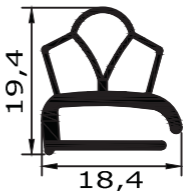

verwendet von: