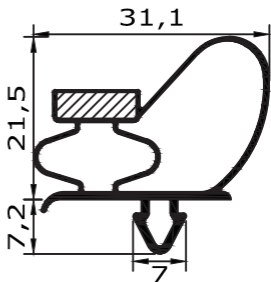

Afinox
Polaris
ISA
Alpeninox
Alaska

Profil groß H

Außenmaß - 7mm = Steckmaß
Maßanfertigung !

verwendet von:

IARP
Mondial Elite
Desmon
Iberna
Scotsman

Profil groß I

Außenmaß - 7mm = Steckmaß
Maßanfertigung !

Profil groß K

Außenmaß - 11mm = Steckmaß
Maßanfertigung !

Profil groß L

Außenmaß - 15mm = Steckmaß
Maßanfertigung !

verwendet von:

Angelo Po
ICV
Fagor
Sagi
Gelart
C & D
Emmepi

Profil groß M

Außenmaß - 12mm = Steckmaß
Maßanfertigung !

verwendet von:

Ideal
BBC
Kälte2000

Profil groß N

Außenmaß - 12mm = Steckmaß
Maßanfertigung !

verwendet von:

Fagor
Küleg
Ronda
Mondial Elite
Zanussi

Profil groß O

Außenmaß - 33mm = Steckmaß
Maßanfertigung !

verwendet von:

Küleg
Ungermann
Telewig
EKU

Profil groß P

Außenmaß - 16mm = Steckmaß
Maßanfertigung !

verwendet von:

Franke
Eisvoigt
Eisfink
Hagola

Profil groß Q

Außenmaß - 25mm = Steckmaß
Maßanfertigung !