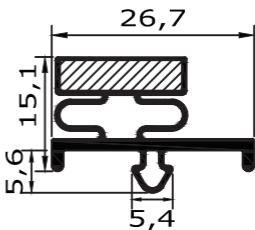

verwendet von:

Küleg
Ungermann
Telewig
EKU

Profil groß P

Außenmaß - 16mm = Steckmaß
Maßanfertigung !

verwendet von:

Franke
Eisvoigt
Eisfink
Hagola

Profil groß Q

Außenmaß - 25mm = Steckmaß
Maßanfertigung !

verwendet von:

Foster
Frigopol
Eisvoigt
Cool Compact
Eisfink
Unitab
True

Profil groß R

Außenmaß - 22mm = Steckmaß
Maßanfertigung !

verwendet von:

Eisfink
Küleg
Eisvoigt

Profil groß S

Außenmaß - 21mm = Steckmaß
Maßanfertigung !

Profil groß T

Außenmaß - 16mm = Steckmaß
Maßanfertigung !

Profil groß U

Außenmaß - 26mm = Steckmaß
Maßanfertigung !

Profil groß V

Außenmaß - 32mm = Steckmaß
Maßanfertigung !

Profil groß W

Außenmaß - 32mm = Steckmaß
Maßanfertigung !

Profil groß X

Außenmaß - 12mm = Steckmaß
Maßanfertigung !

Profil groß Y

Außenmaß - 23mm = Steckmaß
Maßanfertigung !

Profil groß Z

Außenmaß - 26mm = Steckmaß
Maßanfertigung !

Profil groß KD01

Außenmaß - 20mm = Steckmaß
Maßanfertigung !