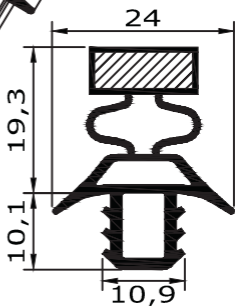

Profil groß X

Außenmaß - 12mm = Steckmaß
Maßanfertigung !

Profil groß Y

Außenmaß - 23mm = Steckmaß
Maßanfertigung !

Profil groß Z

Außenmaß - 26mm = Steckmaß
Maßanfertigung !

Profil groß KD01

Außenmaß - 20mm = Steckmaß
Maßanfertigung !

Profil groß KD06

Außenmaß - 28mm = Steckmaß
Maßanfertigung !

Profil groß KD07

Außenmaß - 24mm = Steckmaß
Maßanfertigung !

Profil groß KD08

Außenmaß - 16mm = Steckmaß
Maßanfertigung !

Profil groß KD09

Außenmaß - 20mm = Steckmaß
Maßanfertigung !

verwendet von:

Profil groß KD10

Außenmaß - 24mm = Steckmaß
Maßanfertigung !

verwendet von: ↑

Smeg
Sub Zero
Jenn Air

Profil groß KD11

Außenmaß - 20mm = Steckmaß
Maßanfertigung !

Profil groß KD12

Außenmaß - 17mm = Steckmaß
Maßanfertigung !

schraubbare
Magnetprofildichtung
aus Weich-PVC

Profil klein a

Maßanfertigung !

verwendet von:

Alpeninox
Dexion
Zanussi

Profil klein b

Maßanfertigung !