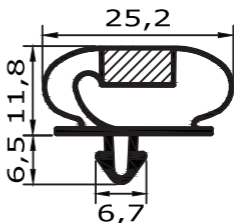

Profil groß K

Außenmaß - 11mm = Steckmaß
Maßanfertigung !

Profil groß L

Außenmaß - 15mm = Steckmaß
Maßanfertigung !

verwendet von:

Angelo Po
ICV
Fagor
Sagi
Gelart
C & D
Emmepi

Profil groß M

Außenmaß - 12mm = Steckmaß
Maßanfertigung !

verwendet von:

Foster
Frigopol
Eisvoigt
Cool Compact
Eisfink
Unitab
True

Profil groß R

Außenmaß - 22mm = Steckmaß
Maßanfertigung !

verwendet von:

Eisfink
Küleg
Eisvoigt

Profil groß S

Außenmaß - 21mm = Steckmaß
Maßanfertigung !

Profil groß T

Außenmaß - 16mm = Steckmaß
Maßanfertigung !

Profil groß U

Außenmaß - 26mm = Steckmaß
Maßanfertigung !

Profil groß V

Außenmaß - 32mm = Steckmaß
Maßanfertigung !

Profil groß W

Außenmaß - 32mm = Steckmaß
Maßanfertigung !

Profil groß X

Außenmaß - 12mm = Steckmaß
Maßanfertigung !

Profil groß Y

Außenmaß - 23mm = Steckmaß
Maßanfertigung !

Profil groß Z

Außenmaß - 26mm = Steckmaß
Maßanfertigung !

Profil groß KD01

Außenmaß - 20mm = Steckmaß
Maßanfertigung !