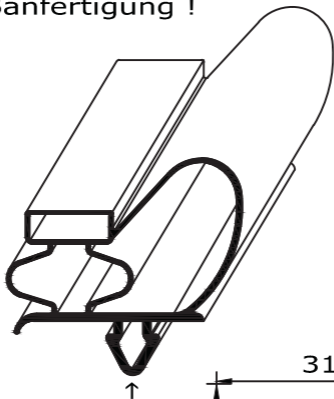

Profil groß K

Außenmaß - 11mm = Steckmaß
Maßanfertigung !

Profil groß L

Außenmaß - 15mm = Steckmaß
Maßanfertigung !

verwendet von:

Angelo Po
ICV
Fagor
Sagi
Gelart
C & D
Emmepi

Profil groß M

Außenmaß - 12mm = Steckmaß
Maßanfertigung !

verwendet von:

Ideal
BBC
Kälte2000

Profil groß N

Außenmaß - 12mm = Steckmaß
Maßanfertigung !

verwendet von:

Fagor
Küleg
Ronda
Mondial Elite
Zanussi

Profil groß O

Außenmaß - 33mm = Steckmaß
Maßanfertigung !

verwendet von:

Küleg
Ungermann
Telewig
EKU

Profil groß P

Außenmaß - 16mm = Steckmaß
Maßanfertigung !

verwendet von:

Franke
Eisvoigt
Eisfink
Hagola

Profil groß Q

Außenmaß - 25mm = Steckmaß
Maßanfertigung !

verwendet von:

Foster
Frigopol
Eisvoigt
Cool Compact
Eisfink
Unitab
True

Profil groß R

Außenmaß - 22mm = Steckmaß
Maßanfertigung !

verwendet von:

Eisfink
Küleg
Eisvoigt

Profil groß S

Außenmaß - 21mm = Steckmaß
Maßanfertigung !