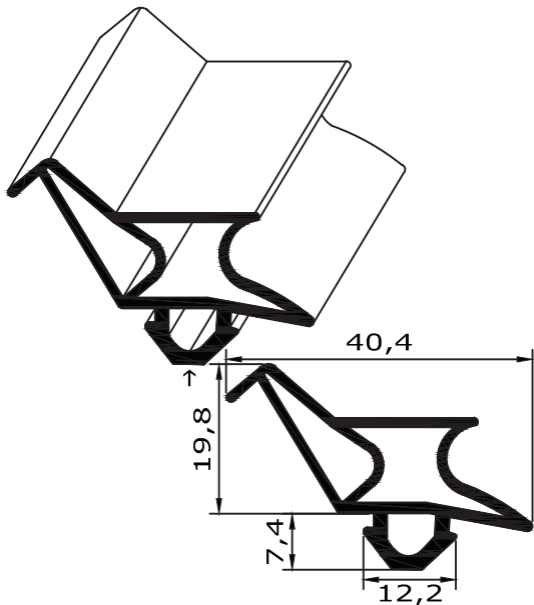

Profil 6078

Außenmaß - 20mm = Steckmaß
Maßanfertigung !

Profil 401

Außenmaß - 35mm = Steckmaß
Maßanfertigung !

Profil 300 innen

Außenmaß - 16mm = Steckmaß
Maßanfertigung !

Profil 300 außen

Außenmaß - 24mm = Steckmaß
Maßanfertigung !

Profil 300 N

Außenmaß - 20mm = Steckmaß
Maßanfertigung !

Profil 301

Außenmaß - 30mm = Steckmaß
Maßanfertigung !

Profil 2172

Außenmaß - 19mm = Steckmaß
Maßanfertigung !

Profil 2173

Außenmaß - 53mm = Steckmaß
Maßanfertigung !

Profil 500 K

Außenmaß - 22mm = Steckmaß
Maßanfertigung !

verwendet von:

Kühla - Korpus

Profil 500 T

Außenmaß - 22mm = Steckmaß
Maßanfertigung !

verwendet von:

Kühla - Tür

Profil 600 H

Außenmaß - 32mm = Steckmaß
Maßanfertigung !

schraubbare
Profildichtung
ohne Magnet
aus Weich-PVC

Profil 102

Maßanfertigung !

verwendet von:

Bosch
Wurlitzer

Profil 104