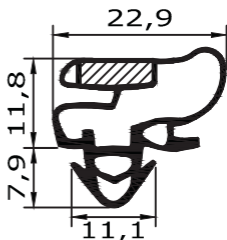

Profil groß X

Außenmaß - 12mm = Steckmaß
Maßanfertigung !

Profil groß Y

Außenmaß - 23mm = Steckmaß
Maßanfertigung !

Profil groß Z

Außenmaß - 26mm = Steckmaß
Maßanfertigung !

Profil groß KD01

Außenmaß - 20mm = Steckmaß
Maßanfertigung !

Profil groß KD02

Außenmaß - 15mm = Steckmaß
Maßanfertigung !

Profil groß KD03

Außenmaß - 21mm = Steckmaß
Maßanfertigung !

Profil groß KD04

Außenmaß - 11mm = Steckmaß
Maßanfertigung !

Profil groß KD05

Außenmaß - 28mm = Steckmaß
Maßanfertigung !

Profil groß KD06

Außenmaß - 28mm = Steckmaß
Maßanfertigung !

Profil groß KD07

Außenmaß - 24mm = Steckmaß
Maßanfertigung !

Profil groß KD08

Außenmaß - 16mm = Steckmaß
Maßanfertigung !

Profil groß KD09

Außenmaß - 20mm = Steckmaß
Maßanfertigung !

verwendet von:

Profil groß KD10

Außenmaß - 24mm = Steckmaß
Maßanfertigung !

verwendet von: ↑

Smeg
Sub Zero
Jenn Air

Profil groß KD11

Außenmaß - 20mm = Steckmaß
Maßanfertigung !

Profil groß KD12