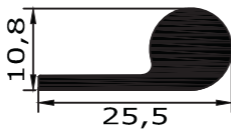

Profil 1432

Profil 1112