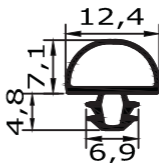

An welcher Stelle wird gemessen?

steckbare Dichtung

schraubbare Dichtung

Maßanfertigung Seite

Dichtungen **mit** Magnet

- zum stecken 03
- zum schrauben 41

Dichtungen **ohne** Magnet

- zum stecken 51
- zum schrauben 67

Außenmaß - 26mm = Steckmaß
Maßanfertigung !

Profil 193

Außenmaß - 18mm = Steckmaß
Maßanfertigung !

Profil 194

Außenmaß - 12mm = Steckmaß
Maßanfertigung !

Profil 303

Außenmaß - 7mm = Steckmaß
Maßanfertigung !

Profil 6078

Außenmaß - 20mm = Steckmaß
Maßanfertigung !

Profil 401

Außenmaß - 35mm = Steckmaß
Maßanfertigung !

Profil 300 innen

Außenmaß - 16mm = Steckmaß
Maßanfertigung !

Profil 300 außen

Außenmaß - 24mm = Steckmaß
Maßanfertigung !