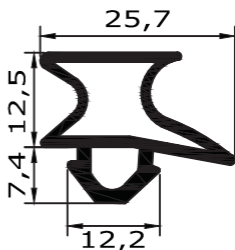

Außenmaß - 26mm = Steckmaß
Maßanfertigung !

Profil 193

Außenmaß - 18mm = Steckmaß
Maßanfertigung !

Profil 194

Außenmaß - 12mm = Steckmaß
Maßanfertigung !

Profil 303

Außenmaß - 7mm = Steckmaß
Maßanfertigung !

Profil 6078

Außenmaß - 20mm = Steckmaß
Maßanfertigung !

Profil 401

Außenmaß - 35mm = Steckmaß
Maßanfertigung !

Profil 300 innen

Außenmaß - 16mm = Steckmaß
Maßanfertigung !

Profil 300 außen

Außenmaß - 24mm = Steckmaß
Maßanfertigung !

Profil 300 N

Außenmaß - 20mm = Steckmaß
Maßanfertigung !

Profil 301

Außenmaß - 30mm = Steckmaß
Maßanfertigung !

Profil 2172

Außenmaß - 19mm = Steckmaß
Maßanfertigung !

Profil 2173

Außenmaß - 53mm = Steckmaß
Maßanfertigung !

Profil 500 K

Außenmaß - 22mm = Steckmaß
Maßanfertigung !

verwendet von:

Kühla - Korpus

Profil 500 T

Außenmaß - 22mm = Steckmaß
Maßanfertigung !

verwendet von:

Kühla - Tür