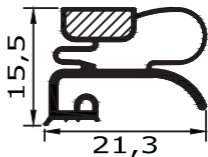

verwendet von:

Alpeninox
Dexion
Zanussi
Küleg