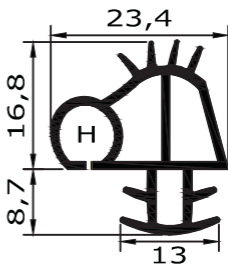

Profil 6078

Außenmaß - 20mm = Steckmaß
Maßanfertigung !

Profil 401

Außenmaß - 35mm = Steckmaß
Maßanfertigung !

Profil 300 innen

Außenmaß - 16mm = Steckmaß
Maßanfertigung !

Profil 300 außen

Außenmaß - 24mm = Steckmaß
Maßanfertigung !

Profil 300 N

Außenmaß - 20mm = Steckmaß
Maßanfertigung !

Profil 301

Außenmaß - 30mm = Steckmaß
Maßanfertigung !

Profil 2172

Außenmaß - 19mm = Steckmaß
Maßanfertigung !

Profil 2173

Außenmaß - 53mm = Steckmaß
Maßanfertigung !

Profil 500 K

Außenmaß - 22mm = Steckmaß
Maßanfertigung !

verwendet von:

Kühla - Korpus

Profil 500 T

Außenmaß - 22mm = Steckmaß
Maßanfertigung !

verwendet von:

Kühla - Tür

Profil 600 H

Außenmaß - 32mm = Steckmaß
Maßanfertigung !

schraubbare
Profildichtung
ohne Magnet
aus Weich-PVC

Profil 102

Maßanfertigung !

verwendet von:

Bosch
Wurlitzer

Profil 104