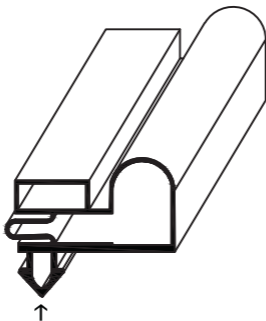

Profil groß D

Außenmaß - 8mm = Steckmaß
Maßanfertigung !

verwendet von:

Angelo Po
Enofrigo
ISA / IRF
Alpeninox
Everlasting
Gemm
C & D

Profil groß E

Außenmaß - 11mm = Steckmaß
Maßanfertigung !

verwendet von:

Gemm
Mach
Gamko

Profil groß F

Außenmaß - 14mm = Steckmaß
Maßanfertigung !

verwendet von:

Everlasting
Mondial Elite
Polaris
Alpeninox
Dexion
Zanussi

Profil groß G

Außenmaß - 8mm = Steckmaß
Maßanfertigung !

verwendet von:

Afinox
Polaris
ISA
Alpeninox
Alaska

Profil groß H

Außenmaß - 7mm = Steckmaß
Maßanfertigung !

verwendet von:

IARP
Mondial Elite
Desmon
Iberna
Scotsman

Profil groß I

Außenmaß - 7mm = Steckmaß
Maßanfertigung !

Profil groß K

Außenmaß - 11mm = Steckmaß
Maßanfertigung !

Profil groß L

Außenmaß - 15mm = Steckmaß
Maßanfertigung !

verwendet von:

Angelo Po
ICV
Fagor
Sagi
Gelart
C & D
Emmepi

Profil groß M

Außenmaß - 12mm = Steckmaß
Maßanfertigung !