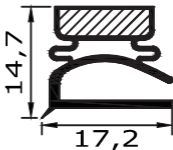

verwendet von:

Eisfink
Frigopol
Eisvoigt