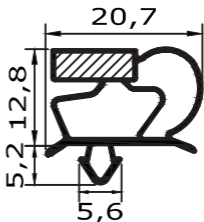

An welcher Stelle wird gemessen?

steckbare Dichtung

schraubbare Dichtung

Maßanfertigung Seite

Dichtungen **mit** Magnet

- zum stecken 03
- zum schrauben 41

Dichtungen **ohne** Magnet

- zum stecken 51
- zum schrauben 67

Meterware

- Moosgummidichtung 74
- Gummidichtung 80

Garantieerklärung

steckbare

Magnetprofildichtung

aus Weich-PVC

Profil groß A

Außenmaß - 25mm = Steckmaß
Maßanfertigung !

verwendet von:

Viessmann
Eisfink
Palux
Nirotec
Foster
Irinox
Cool Compact

Profil groß B

Außenmaß - 40mm = Steckmaß
Maßanfertigung !

Profil groß C

Außenmaß - 13mm = Steckmaß
Maßanfertigung !

verwendet von:

Alpeninox
Friulinux
K+T
Polaris
Zanussi
ILSA / IRF
Gemm

Profil groß D

Außenmaß - 8mm = Steckmaß
Maßanfertigung !

verwendet von:

Angelo Po
Enofrigo
ISA / IRF
Alpeninox
Everlasting
Gemm
C & D

Profil groß E

Außenmaß - 11mm = Steckmaß
Maßanfertigung !

verwendet von: