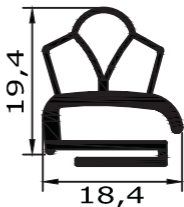

verwendet von: