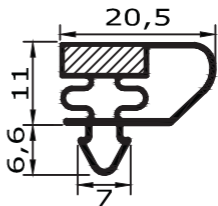

verwendet von:

Viessmann
Eisfink
Palux
Nirotec
Foster
Irinox
Cool Compact

Profil groß B

Außenmaß - 40mm = Steckmaß
Maßanfertigung !

Profil groß C

Außenmaß - 13mm = Steckmaß
Maßanfertigung !

verwendet von:

Alpeninox
Friulinux
K+T
Polaris
Zanussi
ILSA / IRF
Gemm

Profil groß D

Außenmaß - 8mm = Steckmaß
Maßanfertigung !

verwendet von:

Angelo Po
Enofrigo
ISA / IRF
Alpeninox
Everlasting
Gemm
C & D

Profil groß E

Außenmaß - 11mm = Steckmaß
Maßanfertigung !

verwendet von:

Gemm
Mach
Gamko

Profil groß F

Außenmaß - 14mm = Steckmaß
Maßanfertigung !

verwendet von:

Everlasting
Mondial Elite
Polaris
Alpeninox
Dexion
Zanussi

Profil groß G

Außenmaß - 8mm = Steckmaß
Maßanfertigung !

verwendet von:

Afinox
Polaris
ISA
Alpeninox
Alaska

Profil groß H

Außenmaß - 7mm = Steckmaß
Maßanfertigung !

verwendet von:

IARP
Mondial Elite
Desmon
Iberna
Scotsman

Profil groß I

Außenmaß - 7mm = Steckmaß
Maßanfertigung !