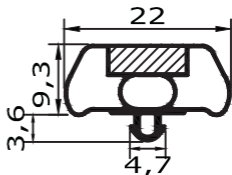

verwendet von:

Küleg
Ungermann
Telewig
EKU

Profil groß P

Außenmaß - 16mm = Steckmaß
Maßanfertigung !

verwendet von:

Franke
Eisvoigt
Eisfink
Hagola

Profil groß Q

Außenmaß - 25mm = Steckmaß
Maßanfertigung !

verwendet von:

Foster
Frigopol
Eisvoigt
Cool Compact
Eisfink
Unitab
True

Profil groß R

Außenmaß - 22mm = Steckmaß
Maßanfertigung !

verwendet von:

Eisfink
Küleg
Eisvoigt

Profil groß S

Außenmaß - 21mm = Steckmaß
Maßanfertigung !

Profil groß T

Außenmaß - 16mm = Steckmaß
Maßanfertigung !

Profil groß U

Außenmaß - 26mm = Steckmaß
Maßanfertigung !

Profil groß V

Außenmaß - 32mm = Steckmaß
Maßanfertigung !

Profil groß W

Außenmaß - 32mm = Steckmaß
Maßanfertigung !

Profil groß X

Außenmaß - 12mm = Steckmaß
Maßanfertigung !

Profil groß Y

Außenmaß - 23mm = Steckmaß
Maßanfertigung !

Profil groß Z

Außenmaß - 26mm = Steckmaß
Maßanfertigung !

Profil groß KD01

Außenmaß - 20mm = Steckmaß
Maßanfertigung !