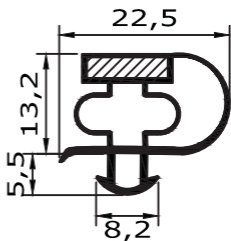

Profil groß KD09

Außenmaß - 20mm = Steckmaß
Maßanfertigung !

verwendet von: