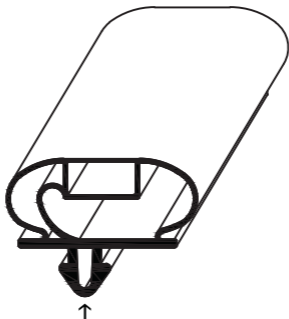

verwendet von:

Küleg
Ungermann
Telewig
EKU

Profil groß P

Außenmaß - 16mm = Steckmaß
Maßanfertigung !

verwendet von:

Franke
Eisvoigt
Eisfink
Hagola

Profil groß Q

Außenmaß - 25mm = Steckmaß
Maßanfertigung !

verwendet von:

Foster
Frigopol
Eisvoigt
Cool Compact
Eisfink
Unitab
True

Profil groß R

Außenmaß - 22mm = Steckmaß
Maßanfertigung !

verwendet von:

Eisfink
Küleg
Eisvoigt

Profil groß S

Außenmaß - 21mm = Steckmaß
Maßanfertigung !

Profil groß T

Außenmaß - 16mm = Steckmaß
Maßanfertigung !

Profil groß U

Außenmaß - 26mm = Steckmaß
Maßanfertigung !

Profil groß V

Außenmaß - 32mm = Steckmaß
Maßanfertigung !

Profil groß W

Außenmaß - 32mm = Steckmaß
Maßanfertigung !

Profil groß X

Außenmaß - 12mm = Steckmaß
Maßanfertigung !

Profil groß Y

Außenmaß - 23mm = Steckmaß
Maßanfertigung !

Profil groß Z

Außenmaß - 26mm = Steckmaß
Maßanfertigung !

Profil groß KD01

Außenmaß - 20mm = Steckmaß
Maßanfertigung !