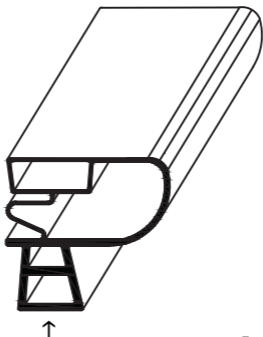

verwendet von:

Foster
Frigopol
Eisvoigt
Cool Compact
Eisfink
Unitab
True

Profil groß R

Außenmaß - 22mm = Steckmaß
Maßanfertigung !

verwendet von:

Eisfink
Küleg
Eisvoigt

Profil groß S

Außenmaß - 21mm = Steckmaß
Maßanfertigung !

Profil groß T

Außenmaß - 16mm = Steckmaß
Maßanfertigung !

Profil groß U

Außenmaß - 26mm = Steckmaß
Maßanfertigung !

Profil groß V

Außenmaß - 32mm = Steckmaß
Maßanfertigung !

Profil groß W

Außenmaß - 32mm = Steckmaß
Maßanfertigung !

Profil groß X

Außenmaß - 12mm = Steckmaß
Maßanfertigung !

Profil groß Y

Außenmaß - 23mm = Steckmaß
Maßanfertigung !

Profil groß Z

Außenmaß - 26mm = Steckmaß
Maßanfertigung !

Profil groß KD01

Außenmaß - 20mm = Steckmaß
Maßanfertigung !