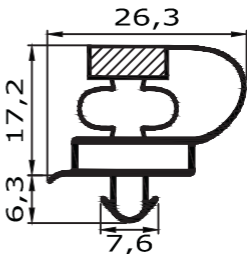

Profil groß X

Außenmaß - 12mm = Steckmaß
Maßanfertigung !

Profil groß Y

Außenmaß - 23mm = Steckmaß
Maßanfertigung !

Profil groß Z

Außenmaß - 26mm = Steckmaß
Maßanfertigung !

Profil groß KD01

Außenmaß - 20mm = Steckmaß
Maßanfertigung !

Profil groß KD06

Außenmaß - 28mm = Steckmaß
Maßanfertigung !

Profil groß KD07

Außenmaß - 24mm = Steckmaß
Maßanfertigung !

Profil groß KD08

Außenmaß - 16mm = Steckmaß
Maßanfertigung !

Profil groß KD09

Außenmaß - 20mm = Steckmaß
Maßanfertigung !

verwendet von:

Profil groß KD10

Außenmaß - 24mm = Steckmaß
Maßanfertigung !

verwendet von: ↑

Smeg
Sub Zero
Jenn Air

Profil groß KD11

Außenmaß - 20mm = Steckmaß
Maßanfertigung !

Profil groß KD12

Außenmaß - 17mm = Steckmaß
Maßanfertigung !

schraubbare
Magnetprofildichtung
aus Weich-PVC

Profil klein a

Maßanfertigung !

verwendet von:

Alpeninox
Dexion
Zanussi

Profil klein b

Maßanfertigung !