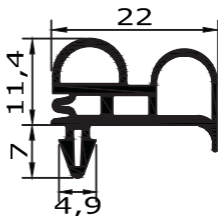

An welcher Stelle wird gemessen?

steckbare Dichtung

schraubbare Dichtung

Maßanfertigung Seite

Dichtungen **mit** Magnet

- zum stecken 03
- zum schrauben 41

Dichtungen **ohne** Magnet

- zum stecken 51
- zum schrauben 67

Außenmaß - 26mm = Steckmaß
Maßanfertigung !

Profil 193

Außenmaß - 18mm = Steckmaß
Maßanfertigung !

Profil 194

Außenmaß - 12mm = Steckmaß
Maßanfertigung !

Profil 303

Außenmaß - 7mm = Steckmaß
Maßanfertigung !

Profil 6078

Außenmaß - 20mm = Steckmaß
Maßanfertigung !

Profil 401

Außenmaß - 35mm = Steckmaß
Maßanfertigung !

Profil 300 innen

Außenmaß - 16mm = Steckmaß
Maßanfertigung !

Profil 300 außen

Außenmaß - 24mm = Steckmaß
Maßanfertigung !

Profil 500 K

Außenmaß - 22mm = Steckmaß
Maßanfertigung !

verwendet von:

Kühla - Korpus

Profil 500 T

Außenmaß - 22mm = Steckmaß
Maßanfertigung !

verwendet von:

Kühla - Tür