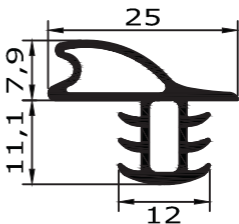

Außenmaß - 26mm = Steckmaß
Maßanfertigung !

Profil 193

Außenmaß - 18mm = Steckmaß
Maßanfertigung !

Profil 194

Außenmaß - 12mm = Steckmaß
Maßanfertigung !

Profil 303

Außenmaß - 7mm = Steckmaß
Maßanfertigung !

Profil 6078

Außenmaß - 20mm = Steckmaß
Maßanfertigung !

Profil 401

Außenmaß - 35mm = Steckmaß
Maßanfertigung !

Profil 300 innen

Außenmaß - 16mm = Steckmaß
Maßanfertigung !

Profil 300 außen

Außenmaß - 24mm = Steckmaß
Maßanfertigung !

Profil 300 N

Außenmaß - 20mm = Steckmaß
Maßanfertigung !

Profil 301

Außenmaß - 30mm = Steckmaß
Maßanfertigung !

Profil 2172

Außenmaß - 19mm = Steckmaß
Maßanfertigung !

Profil 2173

Außenmaß - 53mm = Steckmaß
Maßanfertigung !

Profil 500 K

Außenmaß - 22mm = Steckmaß
Maßanfertigung !

verwendet von:

Kühla - Korpus

Profil 500 T

Außenmaß - 22mm = Steckmaß
Maßanfertigung !

verwendet von:

Kühla - Tür