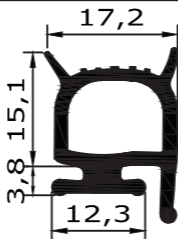

An welcher Stelle wird gemessen?

steckbare Dichtung

schraubbare Dichtung

Maßanfertigung Seite

Dichtungen **mit** Magnet

- zum stecken 03
- zum schrauben 41

Dichtungen **ohne** Magnet

- zum stecken 51
- zum schrauben 67

Profil 500 K

Außenmaß - 22mm = Steckmaß
Maßanfertigung !

verwendet von:

Kühla - Korpus

Profil 500 T

Außenmaß - 22mm = Steckmaß
Maßanfertigung !

verwendet von:

Kühla - Tür

Profil 600 H

Außenmaß - 32mm = Steckmaß
Maßanfertigung !

schraubbare
Profildichtung
ohne Magnet
aus Weich-PVC

Profil 102

Maßanfertigung !

verwendet von:

Bosch
Wurlitzer

Profil 104

Profil 6054

Profildichtung aus Gummi

Profil 299

Profil 302

Profil 6518

Profil 6504

Profil 6608

Profil 6058