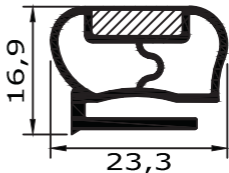

Außenmaß - 17mm = Steckmaß
Maßanfertigung !

schraubbare
Magnetprofildichtung
aus Weich-PVC

Profil klein a

Maßanfertigung !

verwendet von:

Alpeninox
Dexion
Zanussi

Profil klein b

Maßanfertigung !

verwendet von:

Eisfink
Frigopol
Eisvoigt

Profil klein g

Maßanfertigung !

verwendet von:

Frigopol
Küleg
Eisvoigt

Profil klein h

Maßanfertigung !

verwendet von:

Küleg
Angelo Po

Profil klein I

Maßanfertigung !

verwendet von:

Liebherr
Igloo

steckbare
Profildichtung
ohne Magnet
aus Weich-PVC

Profil 192

Außenmaß - 26mm = Steckmaß
Maßanfertigung !

Profil 193

Außenmaß - 18mm = Steckmaß
Maßanfertigung !

Profil 194

Außenmaß - 12mm = Steckmaß
Maßanfertigung !

Profil 303

Außenmaß - 7mm = Steckmaß
Maßanfertigung !