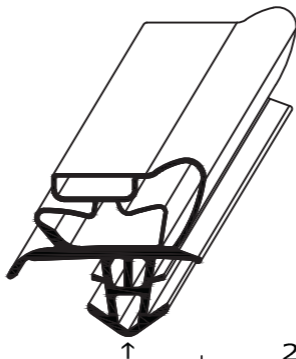

verwendet von:

Foster
Frigopol
Eisvoigt
Cool Compact
Eisfink
Unitab
True

Profil groß R

Außenmaß - 22mm = Steckmaß
Maßanfertigung !

verwendet von:

Eisfink
Küleg
Eisvoigt

Profil groß S

Außenmaß - 21mm = Steckmaß
Maßanfertigung !

Profil groß T

Außenmaß - 16mm = Steckmaß
Maßanfertigung !

Profil groß U

Außenmaß - 26mm = Steckmaß
Maßanfertigung !

Profil groß V

Außenmaß - 32mm = Steckmaß
Maßanfertigung !

Profil groß W

Außenmaß - 32mm = Steckmaß
Maßanfertigung !

Profil groß X

Außenmaß - 12mm = Steckmaß
Maßanfertigung !

Profil groß Y

Außenmaß - 23mm = Steckmaß
Maßanfertigung !

Profil groß Z

Außenmaß - 26mm = Steckmaß
Maßanfertigung !

Profil groß KD01

Außenmaß - 20mm = Steckmaß
Maßanfertigung !