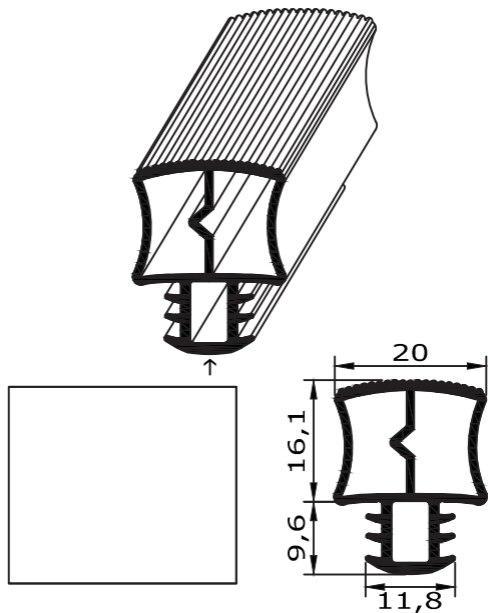

Außenmaß - 26mm = Steckmaß
Maßanfertigung !

Profil 193

Außenmaß - 18mm = Steckmaß
Maßanfertigung !

Profil 194

Außenmaß - 12mm = Steckmaß
Maßanfertigung !

Profil 303

Außenmaß - 7mm = Steckmaß
Maßanfertigung !

Profil 6078

Außenmaß - 20mm = Steckmaß
Maßanfertigung !

Profil 401

Außenmaß - 35mm = Steckmaß
Maßanfertigung !

Profil 300 innen

Außenmaß - 16mm = Steckmaß
Maßanfertigung !

Profil 300 außen

Außenmaß - 24mm = Steckmaß
Maßanfertigung !

Profil 300 N

Außenmaß - 20mm = Steckmaß
Maßanfertigung !

Profil 301

Außenmaß - 30mm = Steckmaß
Maßanfertigung !

Profil 2172

Außenmaß - 19mm = Steckmaß
Maßanfertigung !

Profil 2173

Außenmaß - 53mm = Steckmaß
Maßanfertigung !

Profil 500 K

Außenmaß - 22mm = Steckmaß
Maßanfertigung !

verwendet von:

Kühla - Korpus

Profil 500 T

Außenmaß - 22mm = Steckmaß
Maßanfertigung !

verwendet von:

Kühla - Tür