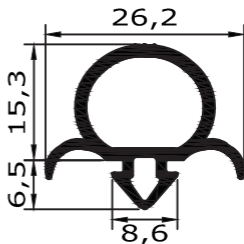

Außenmaß - 17mm = Steckmaß
Maßanfertigung !

schraubbare
Magnetprofildichtung
aus Weich-PVC

Profil klein a

Maßanfertigung !

verwendet von:

Alpeninox
Dexion
Zanussi

Profil klein b

Maßanfertigung !

verwendet von:

Küleg
Angelo Po

Profil klein I

Maßanfertigung !

verwendet von:

Liebherr
Igloo

steckbare
Profildichtung
ohne Magnet
aus Weich-PVC

Profil 192

Außenmaß - 26mm = Steckmaß
Maßanfertigung !

Profil 193

Außenmaß - 18mm = Steckmaß
Maßanfertigung !

Profil 194

Außenmaß - 12mm = Steckmaß
Maßanfertigung !

Profil 303

Außenmaß - 7mm = Steckmaß
Maßanfertigung !

Profil 6078

Außenmaß - 20mm = Steckmaß
Maßanfertigung !

Profil 401

Außenmaß - 35mm = Steckmaß
Maßanfertigung !

Profil 300 innen

Außenmaß - 16mm = Steckmaß
Maßanfertigung !

Profil 300 außen

Außenmaß - 24mm = Steckmaß
Maßanfertigung !