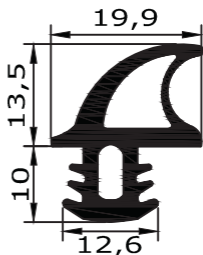

Außenmaß - 26mm = Steckmaß
Maßanfertigung !

Profil 193

Außenmaß - 18mm = Steckmaß
Maßanfertigung !

Profil 194

Außenmaß - 12mm = Steckmaß
Maßanfertigung !

Profil 303

Außenmaß - 7mm = Steckmaß
Maßanfertigung !

Profil 6078

Außenmaß - 20mm = Steckmaß
Maßanfertigung !

Profil 401

Außenmaß - 35mm = Steckmaß
Maßanfertigung !

Profil 300 innen

Außenmaß - 16mm = Steckmaß
Maßanfertigung !

Profil 300 außen

Außenmaß - 24mm = Steckmaß
Maßanfertigung !

Profil 300 N

Außenmaß - 20mm = Steckmaß
Maßanfertigung !

Profil 301

Außenmaß - 30mm = Steckmaß
Maßanfertigung !

Profil 2172

Außenmaß - 19mm = Steckmaß
Maßanfertigung !

Profil 2173

Außenmaß - 53mm = Steckmaß
Maßanfertigung !

Profil 500 K

Außenmaß - 22mm = Steckmaß
Maßanfertigung !

verwendet von:

Kühla - Korpus

Profil 500 T

Außenmaß - 22mm = Steckmaß
Maßanfertigung !

verwendet von:

Kühla - Tür