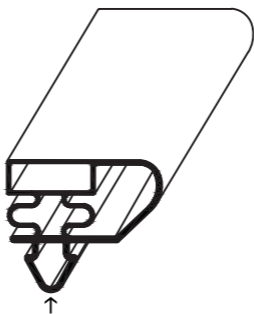

verwendet von:

Viessmann
Eisfink
Palux
Nirotec
Foster
Irinox
Cool Compact

Profil groß B

Außenmaß - 40mm = Steckmaß
Maßanfertigung !

Profil groß C

Außenmaß - 13mm = Steckmaß
Maßanfertigung !

verwendet von:

Alpeninox
Friulinux
K+T
Polaris
Zanussi
ILSA / IRF
Gemm

Profil groß D

Außenmaß - 8mm = Steckmaß
Maßanfertigung !

verwendet von:

Angelo Po
Enofrigo
ISA / IRF
Alpeninox
Everlasting
Gemm
C & D

Profil groß E

Außenmaß - 11mm = Steckmaß
Maßanfertigung !

verwendet von:

Gemm
Mach
Gamko

Profil groß F

Außenmaß - 14mm = Steckmaß
Maßanfertigung !

verwendet von:

Everlasting
Mondial Elite
Polaris
Alpeninox
Dexion
Zanussi

Profil groß G

Außenmaß - 8mm = Steckmaß
Maßanfertigung !

verwendet von:

Profil groß K

Außenmaß - 11mm = Steckmaß
Maßanfertigung !

Profil groß L

Außenmaß - 15mm = Steckmaß
Maßanfertigung !

verwendet von:

Angelo Po
ICV
Fagor
Sagi
Gelart
C & D
Emmepi

Profil groß M

Außenmaß - 12mm = Steckmaß
Maßanfertigung !