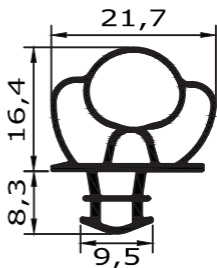

Außenmaß - 17mm = Steckmaß
Maßanfertigung !

schraubbare
Magnetprofildichtung
aus Weich-PVC

Profil klein a

Maßanfertigung !

verwendet von:

Alpeninox
Dexion
Zanussi

Profil klein b

Maßanfertigung !

Außenmaß - 26mm = Steckmaß
Maßanfertigung !

Profil 193

Außenmaß - 18mm = Steckmaß
Maßanfertigung !

Profil 194

Außenmaß - 12mm = Steckmaß
Maßanfertigung !

Profil 303

Außenmaß - 7mm = Steckmaß
Maßanfertigung !

Profil 6078

Außenmaß - 20mm = Steckmaß
Maßanfertigung !

Profil 401

Außenmaß - 35mm = Steckmaß
Maßanfertigung !

Profil 300 innen

Außenmaß - 16mm = Steckmaß
Maßanfertigung !

Profil 300 außen

Außenmaß - 24mm = Steckmaß
Maßanfertigung !

Profil 500 K

Außenmaß - 22mm = Steckmaß
Maßanfertigung !

verwendet von:

Kühla - Korpus

Profil 500 T

Außenmaß - 22mm = Steckmaß
Maßanfertigung !

verwendet von:

Kühla - Tür