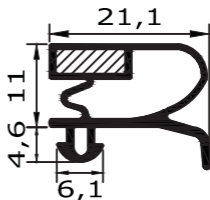

An welcher Stelle wird gemessen?

steckbare Dichtung

schraubbare Dichtung

Maßanfertigung Seite

Dichtungen **mit** Magnet

- zum stecken 03
- zum schrauben 41

Dichtungen **ohne** Magnet

- zum stecken 51
- zum schrauben 67

Meterware

- Moosgummidichtung 74
- Gummidichtung 80

Garantieerklärung

steckbare

Magnetprofildichtung

aus Weich-PVC

Profil groß A

Außenmaß - 25mm = Steckmaß
Maßanfertigung !

verwendet von:

Viessmann
Eisfink
Palux
Nirotec
Foster
Irinox
Cool Compact

Profil groß B

Außenmaß - 40mm = Steckmaß
Maßanfertigung !

Profil groß C

Außenmaß - 13mm = Steckmaß
Maßanfertigung !

verwendet von:

Alpeninox
Friulinux
K+T
Polaris
Zanussi
ILSA / IRF
Gemm

Profil groß D

Außenmaß - 8mm = Steckmaß
Maßanfertigung !

verwendet von:

Angelo Po
Enofrigo
ISA / IRF
Alpeninox
Everlasting
Gemm
C & D

Profil groß E

Außenmaß - 11mm = Steckmaß
Maßanfertigung !

verwendet von: