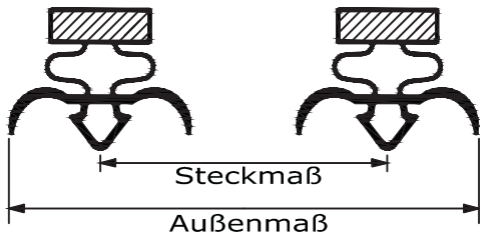

An welcher Stelle wird gemessen?

steckbare Dichtung

schraubbare Dichtung

Maßanfertigung Seite

Dichtungen **mit** Magnet

- zum stecken 03
- zum schrauben 41

Dichtungen **ohne** Magnet

- zum stecken 51
- zum schrauben 67

Meterware

- Moosgummidichtung 74
- Gummidichtung 80

Garantieerklärung

steckbare

Magnetprofildichtung

aus Weich-PVC

Profil groß A

Außenmaß - 25mm = Steckmaß
Maßanfertigung !

verwendet von:

Viessmann
Eisfink
Palux
Nirotec
Foster
Irinox
Cool Compact

Profil groß B

Außenmaß - 40mm = Steckmaß
Maßanfertigung !

Profil groß C

Außenmaß - 13mm = Steckmaß
Maßanfertigung !

verwendet von:

Alpeninox
Friulinux
K+T
Polaris
Zanussi
ILSA / IRF
Gemm

Profil groß D

Außenmaß - 8mm = Steckmaß
Maßanfertigung !

verwendet von:

Angelo Po
Enofrigo
ISA / IRF
Alpeninox
Everlasting
Gemm
C & D

Profil groß E

Außenmaß - 11mm = Steckmaß
Maßanfertigung !

verwendet von: