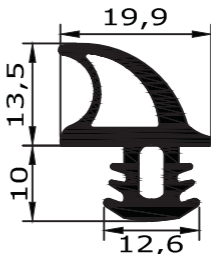

Außenmaß - 26mm = Steckmaß
Maßanfertigung !

Profil 193

Außenmaß - 18mm = Steckmaß
Maßanfertigung !

Profil 194

Außenmaß - 12mm = Steckmaß
Maßanfertigung !

Profil 303

Außenmaß - 7mm = Steckmaß
Maßanfertigung !

Profil 6078

Außenmaß - 20mm = Steckmaß
Maßanfertigung !

Profil 401

Außenmaß - 35mm = Steckmaß
Maßanfertigung !

Profil 300 innen

Außenmaß - 16mm = Steckmaß
Maßanfertigung !

Profil 300 außen

Außenmaß - 24mm = Steckmaß
Maßanfertigung !

Profil 300 N

Außenmaß - 20mm = Steckmaß
Maßanfertigung !

Profil 301

Außenmaß - 30mm = Steckmaß
Maßanfertigung !

Profil 2172

Außenmaß - 19mm = Steckmaß
Maßanfertigung !

Profil 2173

Außenmaß - 53mm = Steckmaß
Maßanfertigung !

Profil 500 K

Außenmaß - 22mm = Steckmaß
Maßanfertigung !

verwendet von:

Kühla - Korpus

Profil 500 T

Außenmaß - 22mm = Steckmaß
Maßanfertigung !

verwendet von:

Kühla - Tür