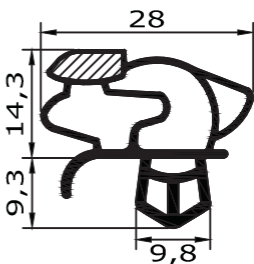

verwendet von:

Küleg
Ungermann
Telewig
EKU

Profil groß P

Außenmaß - 16mm = Steckmaß
Maßanfertigung !

verwendet von:

Franke
Eisvoigt
Eisfink
Hagola

Profil groß Q

Außenmaß - 25mm = Steckmaß
Maßanfertigung !

verwendet von:

Foster
Frigopol
Eisvoigt
Cool Compact
Eisfink
Unitab
True

Profil groß R

Außenmaß - 22mm = Steckmaß
Maßanfertigung !

verwendet von:

Eisfink
Küleg
Eisvoigt

Profil groß S

Außenmaß - 21mm = Steckmaß
Maßanfertigung !

Profil groß T

Außenmaß - 16mm = Steckmaß
Maßanfertigung !

Profil groß U

Außenmaß - 26mm = Steckmaß
Maßanfertigung !

Profil groß V

Außenmaß - 32mm = Steckmaß
Maßanfertigung !

Profil groß W

Außenmaß - 32mm = Steckmaß
Maßanfertigung !

Profil groß X

Außenmaß - 12mm = Steckmaß
Maßanfertigung !

Profil groß Y

Außenmaß - 23mm = Steckmaß
Maßanfertigung !

Profil groß Z

Außenmaß - 26mm = Steckmaß
Maßanfertigung !

Profil groß KD01

Außenmaß - 20mm = Steckmaß
Maßanfertigung !