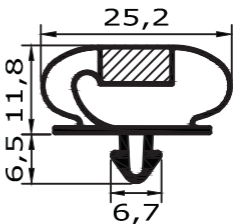

verwendet von:

Küleg
Ungermann
Telewig
EKU

Profil groß P

Außenmaß - 16mm = Steckmaß
Maßanfertigung !

verwendet von:

Franke
Eisvoigt
Eisfink
Hagola

Profil groß Q

Außenmaß - 25mm = Steckmaß
Maßanfertigung !

verwendet von:

Foster
Frigopol
Eisvoigt
Cool Compact
Eisfink
Unitab
True

Profil groß R

Außenmaß - 22mm = Steckmaß
Maßanfertigung !

verwendet von:

Eisfink
Küleg
Eisvoigt

Profil groß S

Außenmaß - 21mm = Steckmaß
Maßanfertigung !

Profil groß T

Außenmaß - 16mm = Steckmaß
Maßanfertigung !

Profil groß U

Außenmaß - 26mm = Steckmaß
Maßanfertigung !

Profil groß V

Außenmaß - 32mm = Steckmaß
Maßanfertigung !

Profil groß W

Außenmaß - 32mm = Steckmaß
Maßanfertigung !

Profil groß X

Außenmaß - 12mm = Steckmaß
Maßanfertigung !

Profil groß Y

Außenmaß - 23mm = Steckmaß
Maßanfertigung !

Profil groß Z

Außenmaß - 26mm = Steckmaß
Maßanfertigung !

Profil groß KD01

Außenmaß - 20mm = Steckmaß
Maßanfertigung !