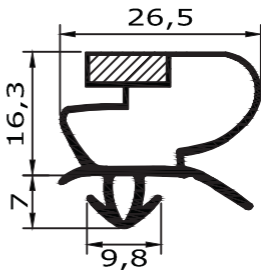

An welcher Stelle wird gemessen?

steckbare Dichtung

schraubbare Dichtung

Maßanfertigung Seite

Dichtungen **mit** Magnet

- zum stecken 03
- zum schrauben 41

Dichtungen **ohne** Magnet

- zum stecken 51
- zum schrauben 67

Profil groß KD06

Außenmaß - 28mm = Steckmaß
Maßanfertigung !

Profil groß KD07

Außenmaß - 24mm = Steckmaß
Maßanfertigung !

Profil groß KD08

Außenmaß - 16mm = Steckmaß
Maßanfertigung !

Profil groß KD09

Außenmaß - 20mm = Steckmaß
Maßanfertigung !

verwendet von:

Profil groß KD10

Außenmaß - 24mm = Steckmaß
Maßanfertigung !

verwendet von: ↑

Smeg
Sub Zero
Jenn Air

Profil groß KD11

Außenmaß - 20mm = Steckmaß
Maßanfertigung !

Profil groß KD12

Außenmaß - 17mm = Steckmaß
Maßanfertigung !

schraubbare
Magnetprofildichtung
aus Weich-PVC

Profil klein a

Maßanfertigung !

verwendet von:

Alpeninox
Dexion
Zanussi

Profil klein b

Maßanfertigung !