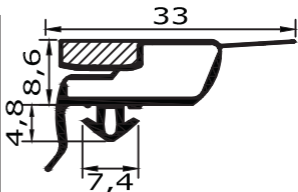

Profil groß D

Außenmaß - 8mm = Steckmaß
Maßanfertigung !

verwendet von:

Angelo Po
Enofrigo
ISA / IRF
Alpeninox
Everlasting
Gemm
C & D

Profil groß E

Außenmaß - 11mm = Steckmaß
Maßanfertigung !

verwendet von:

Gemm
Mach
Gamko

Profil groß F

Außenmaß - 14mm = Steckmaß
Maßanfertigung !

verwendet von:

Everlasting
Mondial Elite
Polaris
Alpeninox
Dexion
Zanussi

Profil groß G

Außenmaß - 8mm = Steckmaß
Maßanfertigung !

verwendet von:

Afinox
Polaris
ISA
Alpeninox
Alaska

Profil groß H

Außenmaß - 7mm = Steckmaß
Maßanfertigung !

verwendet von:

IARP
Mondial Elite
Desmon
Iberna
Scotsman

Profil groß I

Außenmaß - 7mm = Steckmaß
Maßanfertigung !

Profil groß K

Außenmaß - 11mm = Steckmaß
Maßanfertigung !

Profil groß L

Außenmaß - 15mm = Steckmaß
Maßanfertigung !

verwendet von:

Angelo Po
ICV
Fagor
Sagi
Gelart
C & D
Emmepi

Profil groß M

Außenmaß - 12mm = Steckmaß
Maßanfertigung !