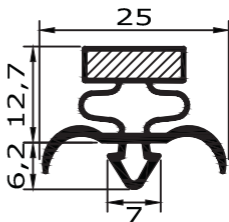

Profil groß Q

Außenmaß - 25mm = Steckmaß
Maßanfertigung !

verwendet von:

Foster
Frigopol
Eisvoigt
Cool Compact
Eisfink
Unitab
True