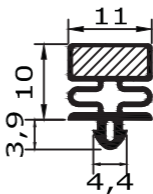

Profil groß D

Außenmaß - 8mm = Steckmaß
Maßanfertigung !

verwendet von:

Angelo Po
Enofrigo
ISA / IRF
Alpeninox
Everlasting
Gemm
C & D

Profil groß E

Außenmaß - 11mm = Steckmaß
Maßanfertigung !

verwendet von:

Gemm
Mach
Gamko

Profil groß F

Außenmaß - 14mm = Steckmaß
Maßanfertigung !

verwendet von:

Everlasting
Mondial Elite
Polaris
Alpeninox
Dexion
Zanussi

Profil groß G

Außenmaß - 8mm = Steckmaß
Maßanfertigung !

verwendet von:

Afinox
Polaris
ISA
Alpeninox
Alaska

Profil groß H

Außenmaß - 7mm = Steckmaß
Maßanfertigung !

verwendet von:

IARP
Mondial Elite
Desmon
Iberna
Scotsman

Profil groß I

Außenmaß - 7mm = Steckmaß
Maßanfertigung !

Profil groß K

Außenmaß - 11mm = Steckmaß
Maßanfertigung !

Profil groß L

Außenmaß - 15mm = Steckmaß
Maßanfertigung !

verwendet von:

Angelo Po
ICV
Fagor
Sagi
Gelart
C & D
Emmepi

Profil groß M

Außenmaß - 12mm = Steckmaß
Maßanfertigung !