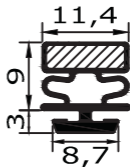

An welcher Stelle wird gemessen?

steckbare Dichtung

schraubbare Dichtung

Maßanfertigung Seite

Dichtungen **mit** Magnet

- zum stecken 03
- zum schrauben 41

Dichtungen **ohne** Magnet

- zum stecken 51
- zum schrauben 67

Afinox
Polaris
ISA
Alpeninox
Alaska

Profil groß H

Außenmaß - 7mm = Steckmaß
Maßanfertigung !

verwendet von:

IARP
Mondial Elite
Desmon
Iberna
Scotsman

Profil groß I

Außenmaß - 7mm = Steckmaß
Maßanfertigung !

Profil groß K

Außenmaß - 11mm = Steckmaß
Maßanfertigung !

Profil groß L

Außenmaß - 15mm = Steckmaß
Maßanfertigung !

verwendet von:

Angelo Po
ICV
Fagor
Sagi
Gelart
C & D
Emmepi

Profil groß M

Außenmaß - 12mm = Steckmaß
Maßanfertigung !

verwendet von:

Ideal
BBC
Kälte2000

Profil groß N

Außenmaß - 12mm = Steckmaß
Maßanfertigung !

verwendet von:

Fagor
Küleg
Ronda
Mondial Elite
Zanussi

Profil groß O

Außenmaß - 33mm = Steckmaß
Maßanfertigung !