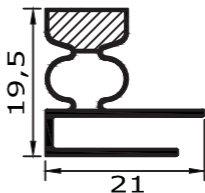

Profil groß KD06

Außenmaß - 28mm = Steckmaß
Maßanfertigung !

Profil groß KD07

Außenmaß - 24mm = Steckmaß
Maßanfertigung !

Profil groß KD08

Außenmaß - 16mm = Steckmaß
Maßanfertigung !

Profil groß KD09

Außenmaß - 20mm = Steckmaß
Maßanfertigung !

verwendet von:

Profil groß KD10

Außenmaß - 24mm = Steckmaß
Maßanfertigung !

verwendet von: ↑

Smeg
Sub Zero
Jenn Air

Profil groß KD11

Außenmaß - 20mm = Steckmaß
Maßanfertigung !

Profil groß KD12

Außenmaß - 17mm = Steckmaß
Maßanfertigung !

schraubbare
Magnetprofildichtung
aus Weich-PVC

Profil klein a

Maßanfertigung !

verwendet von:

Alpeninox
Dexion
Zanussi

Profil klein b

Maßanfertigung !

verwendet von:

Alpeninox
Dexion
Zanussi
Küleg

Profil klein c

Maßanfertigung !

verwendet von:

Fagor
Mareno
Kälte 2000
Angelo Po
Afinox
Everlasting
Alaska
ISA

Profil klein d

Maßanfertigung !