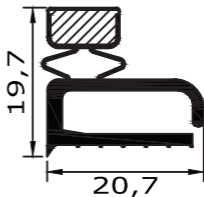

verwendet von:

Eisfink
Eisvoigt