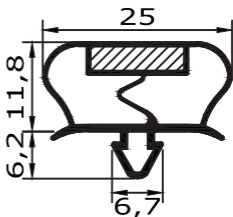

An welcher Stelle wird gemessen?

steckbare Dichtung

schraubbare Dichtung

Maßanfertigung Seite

Dichtungen **mit** Magnet

- zum stecken 03
- zum schrauben 41

Dichtungen **ohne** Magnet

- zum stecken 51
- zum schrauben 67

Meterware

- Moosgummidichtung 74
- Gummidichtung 80

Garantieerklärung

steckbare

Magnetprofildichtung

aus Weich-PVC

Profil groß A

Außenmaß - 25mm = Steckmaß
Maßanfertigung !

verwendet von:

Viessmann
Eisfink
Palux
Nirotec
Foster
Irinox
Cool Compact

Profil groß B

Außenmaß - 40mm = Steckmaß
Maßanfertigung !

Profil groß C

Außenmaß - 13mm = Steckmaß
Maßanfertigung !

verwendet von:

Alpeninox
Friulinux
K+T
Polaris
Zanussi
ILSA / IRF
Gemm

Profil groß D

Außenmaß - 8mm = Steckmaß
Maßanfertigung !

verwendet von:

Angelo Po
Enofrigo
ISA / IRF
Alpeninox
Everlasting
Gemm
C & D

Profil groß E

Außenmaß - 11mm = Steckmaß
Maßanfertigung !

verwendet von: