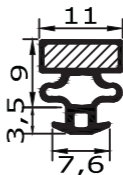

Afinox
Polaris
ISA
Alpeninox
Alaska

Profil groß H

Außenmaß - 7mm = Steckmaß
Maßanfertigung !

verwendet von:

IARP
Mondial Elite
Desmon
Iberna
Scotsman

Profil groß I

Außenmaß - 7mm = Steckmaß
Maßanfertigung !

Profil groß K

Außenmaß - 11mm = Steckmaß
Maßanfertigung !

Profil groß L

Außenmaß - 15mm = Steckmaß
Maßanfertigung !

verwendet von:

Angelo Po
ICV
Fagor
Sagi
Gelart
C & D
Emmepi

Profil groß M

Außenmaß - 12mm = Steckmaß
Maßanfertigung !

verwendet von:

Ideal
BBC
Kälte2000

Profil groß N

Außenmaß - 12mm = Steckmaß
Maßanfertigung !

verwendet von:

Fagor
Küleg
Ronda
Mondial Elite
Zanussi

Profil groß O

Außenmaß - 33mm = Steckmaß
Maßanfertigung !

verwendet von:

Küleg
Ungermann
Telewig
EKU

Profil groß P

Außenmaß - 16mm = Steckmaß
Maßanfertigung !

verwendet von:

Franke
Eisvoigt
Eisfink
Hagola

Profil groß Q

Außenmaß - 25mm = Steckmaß
Maßanfertigung !