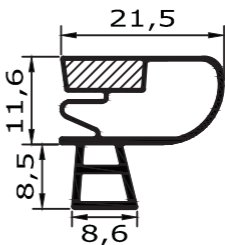

verwendet von:

Küleg
Ungermann
Telewig
EKU

Profil groß P

Außenmaß - 16mm = Steckmaß
Maßanfertigung !

verwendet von:

Franke
Eisvoigt
Eisfink
Hagola

Profil groß Q

Außenmaß - 25mm = Steckmaß
Maßanfertigung !

verwendet von:

Foster
Frigopol
Eisvoigt
Cool Compact
Eisfink
Unitab
True

Profil groß R

Außenmaß - 22mm = Steckmaß
Maßanfertigung !

verwendet von:

Eisfink
Küleg
Eisvoigt

Profil groß S

Außenmaß - 21mm = Steckmaß
Maßanfertigung !

Profil groß T

Außenmaß - 16mm = Steckmaß
Maßanfertigung !

Profil groß U

Außenmaß - 26mm = Steckmaß
Maßanfertigung !

Profil groß V

Außenmaß - 32mm = Steckmaß
Maßanfertigung !

Profil groß W

Außenmaß - 32mm = Steckmaß
Maßanfertigung !

Profil groß X

Außenmaß - 12mm = Steckmaß
Maßanfertigung !

Profil groß Y

Außenmaß - 23mm = Steckmaß
Maßanfertigung !

Profil groß Z

Außenmaß - 26mm = Steckmaß
Maßanfertigung !

Profil groß KD01

Außenmaß - 20mm = Steckmaß
Maßanfertigung !