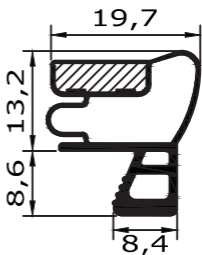

verwendet von:

Küleg
Ungermann
Telewig
EKU

Profil groß P

Außenmaß - 16mm = Steckmaß
Maßanfertigung !

verwendet von:

Franke
Eisvoigt
Eisfink
Hagola

Profil groß Q

Außenmaß - 25mm = Steckmaß
Maßanfertigung !

verwendet von:

Foster
Frigopol
Eisvoigt
Cool Compact
Eisfink
Unitab
True

Profil groß R

Außenmaß - 22mm = Steckmaß
Maßanfertigung !

verwendet von:

Eisfink
Küleg
Eisvoigt

Profil groß S

Außenmaß - 21mm = Steckmaß
Maßanfertigung !

Profil groß T

Außenmaß - 16mm = Steckmaß
Maßanfertigung !

Profil groß U

Außenmaß - 26mm = Steckmaß
Maßanfertigung !

Profil groß V

Außenmaß - 32mm = Steckmaß
Maßanfertigung !

Profil groß W

Außenmaß - 32mm = Steckmaß
Maßanfertigung !

Profil groß X

Außenmaß - 12mm = Steckmaß
Maßanfertigung !

Profil groß Y

Außenmaß - 23mm = Steckmaß
Maßanfertigung !

Profil groß Z

Außenmaß - 26mm = Steckmaß
Maßanfertigung !

Profil groß KD01

Außenmaß - 20mm = Steckmaß
Maßanfertigung !