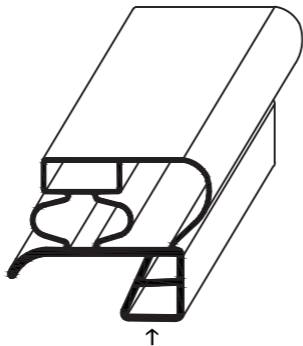

An welcher Stelle wird gemessen?

steckbare Dichtung

schraubbare Dichtung

Maßanfertigung Seite

Dichtungen **mit** Magnet

- zum stecken 03
- zum schrauben 41

Dichtungen **ohne** Magnet

- zum stecken 51
- zum schrauben 67

Meterware

- Moosgummidichtung 74
- Gummidichtung 80

Garantieerklärung

steckbare

Magnetprofildichtung

aus Weich-PVC

Profil groß A

Außenmaß - 25mm = Steckmaß
Maßanfertigung !

verwendet von:

Viessmann
Eisfink
Palux
Nirotec
Foster
Irinox
Cool Compact

Profil groß B

Außenmaß - 40mm = Steckmaß
Maßanfertigung !

Profil groß C

Außenmaß - 13mm = Steckmaß
Maßanfertigung !

verwendet von:

Alpeninox
Friulinux
K+T
Polaris
Zanussi
ILSA / IRF
Gemm