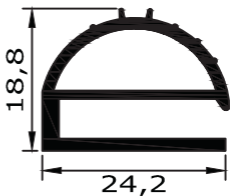

Profil 500 K

Außenmaß - 22mm = Steckmaß
Maßanfertigung !

verwendet von:

Kühla - Korpus

Profil 500 T

Außenmaß - 22mm = Steckmaß
Maßanfertigung !

verwendet von:

Kühla - Tür

Profil 600 H

Außenmaß - 32mm = Steckmaß
Maßanfertigung !

schraubbare
Profildichtung
ohne Magnet
aus Weich-PVC

Profil 102

Maßanfertigung !

verwendet von:

Bosch
Wurlitzer

Profil 104

Maßanfertigung !

verwendet von:

Profil 158

Maßanfertigung !

verwendet von:

Profil 169

Maßanfertigung !

verwendet von: