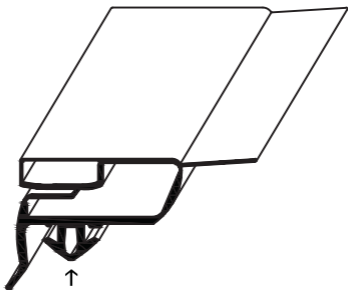

verwendet von:

Viessmann
Eisfink
Palux
Nirotec
Foster
Irinox
Cool Compact

Profil groß B

Außenmaß - 40mm = Steckmaß
Maßanfertigung !

Profil groß C

Außenmaß - 13mm = Steckmaß
Maßanfertigung !

verwendet von:

Alpeninox
Friulinux
K+T
Polaris
Zanussi
ILSA / IRF
Gemm

Profil groß D

Außenmaß - 8mm = Steckmaß
Maßanfertigung !

verwendet von:

Angelo Po
Enofrigo
ISA / IRF
Alpeninox
Everlasting
Gemm
C & D

Profil groß E

Außenmaß - 11mm = Steckmaß
Maßanfertigung !

verwendet von:

Gemm
Mach
Gamko

Profil groß F

Außenmaß - 14mm = Steckmaß
Maßanfertigung !

verwendet von:

Everlasting
Mondial Elite
Polaris
Alpeninox
Dexion
Zanussi

Profil groß G

Außenmaß - 8mm = Steckmaß
Maßanfertigung !

verwendet von: