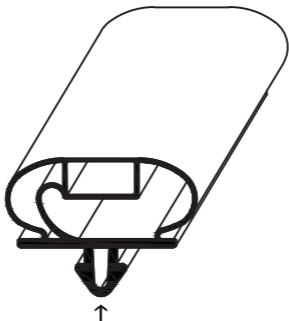

verwendet von:

Küleg
Ungermann
Telewig
EKU

Profil groß P

Außenmaß - 16mm = Steckmaß
Maßanfertigung !

verwendet von:

Franke
Eisvoigt
Eisfink
Hagola

Profil groß Q

Außenmaß - 25mm = Steckmaß
Maßanfertigung !

verwendet von:

Foster
Frigopol
Eisvoigt
Cool Compact
Eisfink
Unitab
True

Profil groß R

Außenmaß - 22mm = Steckmaß
Maßanfertigung !

verwendet von:

Eisfink
Küleg
Eisvoigt

Profil groß S

Außenmaß - 21mm = Steckmaß
Maßanfertigung !

Profil groß T

Außenmaß - 16mm = Steckmaß
Maßanfertigung !

Profil groß U

Außenmaß - 26mm = Steckmaß
Maßanfertigung !

Profil groß V

Außenmaß - 32mm = Steckmaß
Maßanfertigung !

Profil groß W

Außenmaß - 32mm = Steckmaß
Maßanfertigung !

Profil groß X

Außenmaß - 12mm = Steckmaß
Maßanfertigung !

Profil groß Y

Außenmaß - 23mm = Steckmaß
Maßanfertigung !

Profil groß Z

Außenmaß - 26mm = Steckmaß
Maßanfertigung !

Profil groß KD01

Außenmaß - 20mm = Steckmaß
Maßanfertigung !