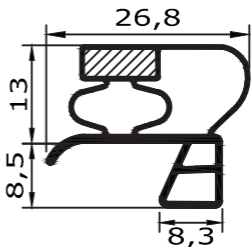

An welcher Stelle wird gemessen?

steckbare Dichtung

schraubbare Dichtung

Maßanfertigung Seite

Dichtungen **mit** Magnet

- zum stecken 03
- zum schrauben 41

Dichtungen **ohne** Magnet

- zum stecken 51
- zum schrauben 67

Meterware

- Moosgummidichtung 74
- Gummidichtung 80

Garantieerklärung

steckbare

Magnetprofildichtung

aus Weich-PVC

Profil groß A

Außenmaß - 25mm = Steckmaß
Maßanfertigung !

verwendet von:

Viessmann
Eisfink
Palux
Nirotec
Foster
Irinox
Cool Compact

Profil groß B

Außenmaß - 40mm = Steckmaß
Maßanfertigung !

Profil groß C

Außenmaß - 13mm = Steckmaß
Maßanfertigung !

verwendet von:

Alpeninox
Friulinux
K+T
Polaris
Zanussi
ILSA / IRF
Gemm

Profil groß D

Außenmaß - 8mm = Steckmaß
Maßanfertigung !

verwendet von:

Angelo Po
Enofrigo
ISA / IRF
Alpeninox
Everlasting
Gemm
C & D

Profil groß E

Außenmaß - 11mm = Steckmaß
Maßanfertigung !

verwendet von: