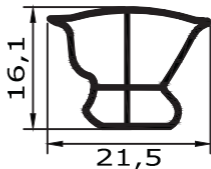

Profil 6078

Außenmaß - 20mm = Steckmaß
Maßanfertigung !

Profil 401

Außenmaß - 35mm = Steckmaß
Maßanfertigung !

Profil 300 innen

Außenmaß - 16mm = Steckmaß
Maßanfertigung !

Profil 300 außen

Außenmaß - 24mm = Steckmaß
Maßanfertigung !

Profil 300 N

Außenmaß - 20mm = Steckmaß
Maßanfertigung !

Profil 301

Außenmaß - 30mm = Steckmaß
Maßanfertigung !

Profil 2172

Außenmaß - 19mm = Steckmaß
Maßanfertigung !

Profil 2173

Außenmaß - 53mm = Steckmaß
Maßanfertigung !

Profil 500 K

Außenmaß - 22mm = Steckmaß
Maßanfertigung !

verwendet von:

Kühla - Korpus

Profil 500 T

Außenmaß - 22mm = Steckmaß
Maßanfertigung !

verwendet von:

Kühla - Tür