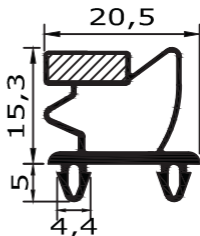

Gemm
Mach
Gamko

Profil groß F

Außenmaß - 14mm = Steckmaß
Maßanfertigung !

verwendet von:

Everlasting
Mondial Elite
Polaris
Alpeninox
Dexion
Zanussi

Profil groß G

Außenmaß - 8mm = Steckmaß
Maßanfertigung !

verwendet von:

Afinox
Polaris
ISA
Alpeninox
Alaska

Profil groß H

Außenmaß - 7mm = Steckmaß
Maßanfertigung !

verwendet von:

IARP
Mondial Elite
Desmon
Iberna
Scotsman

Profil groß I

Außenmaß - 7mm = Steckmaß
Maßanfertigung !

Profil groß K

Außenmaß - 11mm = Steckmaß
Maßanfertigung !

Profil groß L

Außenmaß - 15mm = Steckmaß
Maßanfertigung !

verwendet von:

Angelo Po
ICV
Fagor
Sagi
Gelart
C & D
Emmepi

Profil groß M

Außenmaß - 12mm = Steckmaß
Maßanfertigung !

verwendet von:

Ideal
BBC
Kälte2000

Profil groß N

Außenmaß - 12mm = Steckmaß
Maßanfertigung !

verwendet von:

Fagor
Küleg
Ronda
Mondial Elite
Zanussi

Profil groß O

Außenmaß - 33mm = Steckmaß
Maßanfertigung !