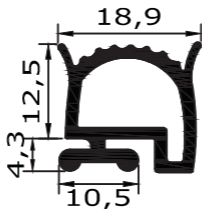

An welcher Stelle wird gemessen?

steckbare Dichtung

schraubbare Dichtung

Maßanfertigung Seite

Dichtungen **mit** Magnet

- zum stecken 03
- zum schrauben 41

Dichtungen **ohne** Magnet

- zum stecken 51
- zum schrauben 67

verwendet von:

Viessmann
Eisfink
Palux
Nirotec
Foster
Irinox
Cool Compact

Profil groß B

Außenmaß - 40mm = Steckmaß
Maßanfertigung !

Profil groß C

Außenmaß - 13mm = Steckmaß
Maßanfertigung !

verwendet von:

Alpeninox
Friulinux
K+T
Polaris
Zanussi
ILSA / IRF
Gemm

Profil 500 K

Außenmaß - 22mm = Steckmaß
Maßanfertigung !

verwendet von:

Kühla - Korpus

Profil 500 T

Außenmaß - 22mm = Steckmaß
Maßanfertigung !

verwendet von:

Kühla - Tür

Profil 6054

Profildichtung aus Gummi

Profil 299

Profil 302

Profil 6518

Profil 6504

Profil 6608

Profil 6058