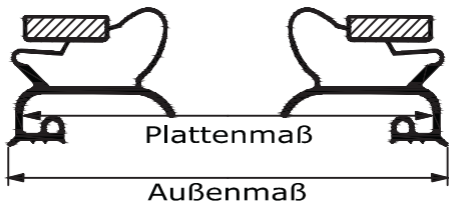

An welcher Stelle wird gemessen?

steckbare Dichtung

schraubbare Dichtung

Maßanfertigung Seite

Dichtungen **mit** Magnet

- zum stecken 03
- zum schrauben 41

Dichtungen **ohne** Magnet

- zum stecken 51
- zum schrauben 67

Meterware

- Moosgummidichtung 74
- Gummidichtung 80

Garantieerklärung

steckbare

Magnetprofildichtung

aus Weich-PVC

Profil groß A

Außenmaß - 25mm = Steckmaß
Maßanfertigung !

verwendet von:

Viessmann
Eisfink
Palux
Nirotec
Foster
Irinox
Cool Compact

Profil groß B

Außenmaß - 40mm = Steckmaß
Maßanfertigung !

Profil groß C

Außenmaß - 13mm = Steckmaß
Maßanfertigung !

verwendet von:

Alpeninox
Friulinux
K+T
Polaris
Zanussi
ILSA / IRF
Gemm

Profil groß D

Außenmaß - 8mm = Steckmaß
Maßanfertigung !

verwendet von:

Angelo Po
Enofrigo
ISA / IRF
Alpeninox
Everlasting
Gemm
C & D

Profil groß E

Außenmaß - 11mm = Steckmaß
Maßanfertigung !

verwendet von: