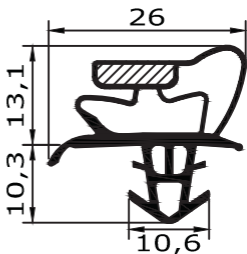

verwendet von:

Foster
Frigopol
Eisvoigt
Cool Compact
Eisfink
Unitab
True

Profil groß R

Außenmaß - 22mm = Steckmaß
Maßanfertigung !

verwendet von:

Eisfink
Küleg
Eisvoigt

Profil groß S

Außenmaß - 21mm = Steckmaß
Maßanfertigung !

Profil groß T

Außenmaß - 16mm = Steckmaß
Maßanfertigung !

Profil groß U

Außenmaß - 26mm = Steckmaß
Maßanfertigung !

Profil groß V

Außenmaß - 32mm = Steckmaß
Maßanfertigung !

Profil groß W

Außenmaß - 32mm = Steckmaß
Maßanfertigung !

Profil groß X

Außenmaß - 12mm = Steckmaß
Maßanfertigung !

Profil groß Y

Außenmaß - 23mm = Steckmaß
Maßanfertigung !

Profil groß Z

Außenmaß - 26mm = Steckmaß
Maßanfertigung !

Profil groß KD01

Außenmaß - 20mm = Steckmaß
Maßanfertigung !

Profil groß KD02

Außenmaß - 15mm = Steckmaß
Maßanfertigung !

Profil groß KD03

Außenmaß - 21mm = Steckmaß
Maßanfertigung !

Profil groß KD04

Außenmaß - 11mm = Steckmaß
Maßanfertigung !

Profil groß KD05

Außenmaß - 28mm = Steckmaß
Maßanfertigung !