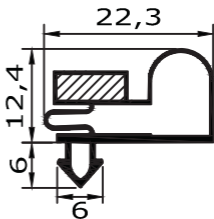

Profil groß D

Außenmaß - 8mm = Steckmaß
Maßanfertigung !

verwendet von:

Angelo Po
Enofrigo
ISA / IRF
Alpeninox
Everlasting
Gemm
C & D

Profil groß E

Außenmaß - 11mm = Steckmaß
Maßanfertigung !

verwendet von:

Gemm
Mach
Gamko

Profil groß F

Außenmaß - 14mm = Steckmaß
Maßanfertigung !

verwendet von:

Everlasting
Mondial Elite
Polaris
Alpeninox
Dexion
Zanussi

Profil groß G

Außenmaß - 8mm = Steckmaß
Maßanfertigung !

verwendet von:

Afinox
Polaris
ISA
Alpeninox
Alaska

Profil groß H

Außenmaß - 7mm = Steckmaß
Maßanfertigung !

verwendet von:

IARP
Mondial Elite
Desmon
Iberna
Scotsman

Profil groß I

Außenmaß - 7mm = Steckmaß
Maßanfertigung !

Profil groß K

Außenmaß - 11mm = Steckmaß
Maßanfertigung !

Profil groß L

Außenmaß - 15mm = Steckmaß
Maßanfertigung !

verwendet von:

Angelo Po
ICV
Fagor
Sagi
Gelart
C & D
Emmepi

Profil groß M

Außenmaß - 12mm = Steckmaß
Maßanfertigung !