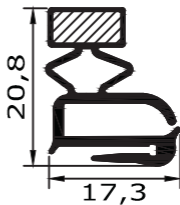

Außenmaß - 17mm = Steckmaß
Maßanfertigung !

schraubbare
Magnetprofildichtung
aus Weich-PVC

Profil klein a

Maßanfertigung !

verwendet von:

Alpeninox
Dexion
Zanussi

Profil klein b

Maßanfertigung !

verwendet von:

Eisfink
Eisvoigt

Profil klein e

Maßanfertigung !

verwendet von:

Küleg

Profil klein f

Maßanfertigung !