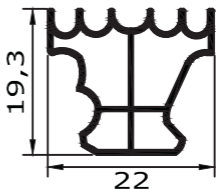

Profil 6078

Außenmaß - 20mm = Steckmaß
Maßanfertigung !

Profil 401

Außenmaß - 35mm = Steckmaß
Maßanfertigung !

Profil 300 innen

Außenmaß - 16mm = Steckmaß
Maßanfertigung !

Profil 300 außen

Außenmaß - 24mm = Steckmaß
Maßanfertigung !

Profil 300 N

Außenmaß - 20mm = Steckmaß
Maßanfertigung !

Profil 301

Außenmaß - 30mm = Steckmaß
Maßanfertigung !

Profil 2172

Außenmaß - 19mm = Steckmaß
Maßanfertigung !

Profil 2173

Außenmaß - 53mm = Steckmaß
Maßanfertigung !

Profil 500 K

Außenmaß - 22mm = Steckmaß
Maßanfertigung !

verwendet von:

Kühla - Korpus

Profil 500 T

Außenmaß - 22mm = Steckmaß
Maßanfertigung !

verwendet von:

Kühla - Tür

Profil 600 H

Außenmaß - 32mm = Steckmaß
Maßanfertigung !

schraubbare
Profildichtung
ohne Magnet
aus Weich-PVC

Profil 102

Maßanfertigung !

verwendet von:

Bosch
Wurlitzer

Profil 104