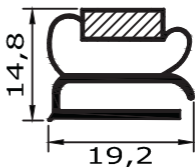

verwendet von:

Küleg
Angelo Po