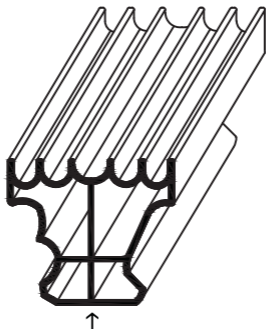

Profil 500 K

Außenmaß - 22mm = Steckmaß
Maßanfertigung !

verwendet von:

Kühla - Korpus

Profil 500 T

Außenmaß - 22mm = Steckmaß
Maßanfertigung !

verwendet von:

Kühla - Tür

Profil 600 H

Außenmaß - 32mm = Steckmaß
Maßanfertigung !

schraubbare
Profildichtung
ohne Magnet
aus Weich-PVC

Profil 102

Maßanfertigung !

verwendet von:

Bosch
Wurlitzer

Profil 104